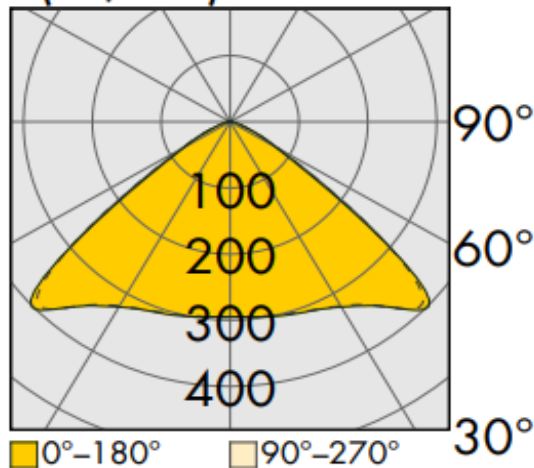

Technische Daten:

Lampenlichtstrom	14775 lm
Leuchtenlichtstrom	14040 lm
Systemeffizienz	160 lm/W
Systemleistung	88 W
Farbwiedergabeindex	80 Ra
Farbtemperatur	5000 K
Farbtoleranz	3
Lebensdauer	>50.000h (L80/B10)
UGR	25,4
Spannung	230V / 50Hz
Umgebungstemperatur	-20 ... +50 °C

LVK:

I (cd/klm)

Dimensionen:

Länge-L	1530 mm
Breite-B	70 mm
Höhe-H	57 mm
Gewicht	2.5 kg

Diese Leuchte enthält eine Lichtquelle der Energieeffizienzklasse C

Letzte Änderung: Mittwoch, 29. November 2023, technische Änderungen und Irrtümer vorbehalten